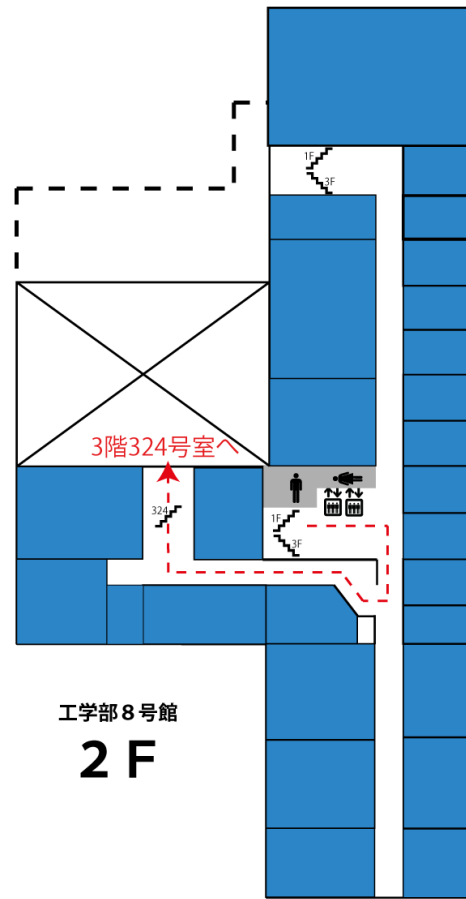

## 工学部 8 号館 324 号室 (2F 経由)

正面玄関エレベータホール前の階段を 2F へ上がり、右折後またすぐ右折して細い廊下を突き当りまで行き、右手階段を上がって、左手ドアからお入りください。

GCEE  
バイリンガル  
キャンパス  
推進センター

GESP

skype

東京大学  
U-Tokyo

SELIFL

ERIC  
English  
Writing  
Consultant