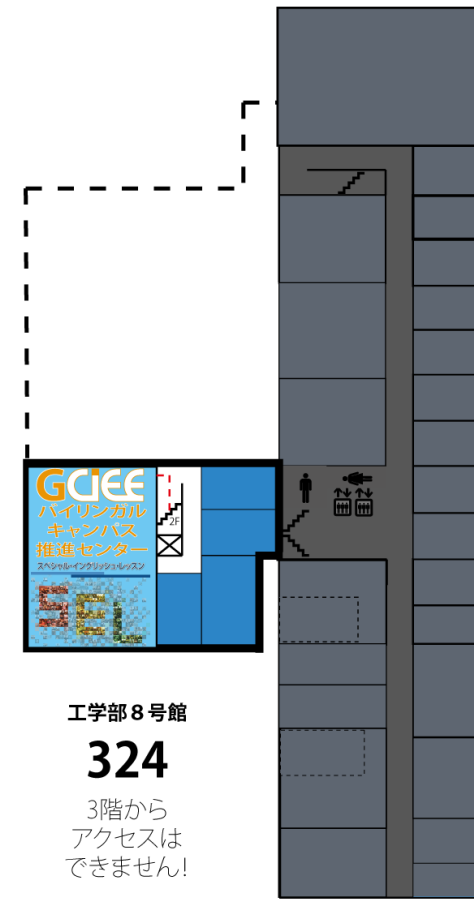

## 工学部 8 号館 324 号室 (2F 経由)

正面玄関エレベータホール前の階段を 2F へ上がり、右折後またすぐ右折して細い廊下を突き当りまで行き、右手階段を上がって、左手ドアからお入りください。

GCEE  
バイリンガル  
キャンパス  
推進センター

GESP

skype

東京大学  
U-Tokyo

SELIFL

ERIC  
English  
Writing  
Consultant