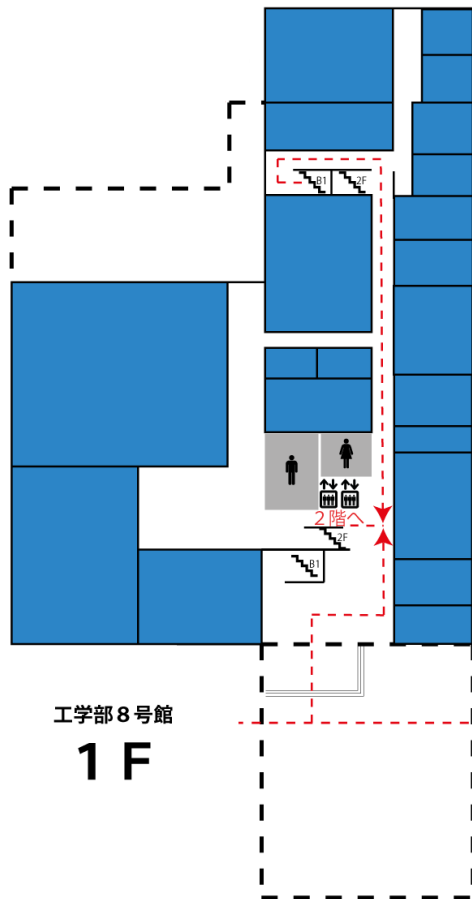

## 工学部 8 号館 324 号室 (2F 経由)

正面玄関エレベータホール前の階段を 2F へ上がり、右折後またすぐ右折して細い廊下を突き当りまで行き、右手階段を上がって、左手ドアからお入りください。

GCEE  
バイリンガル  
キャンパス  
推進センター

GESP

skype

東京大学  
U-Tokyo

SELIFL

ERIC  
English  
Writing  
Consultant